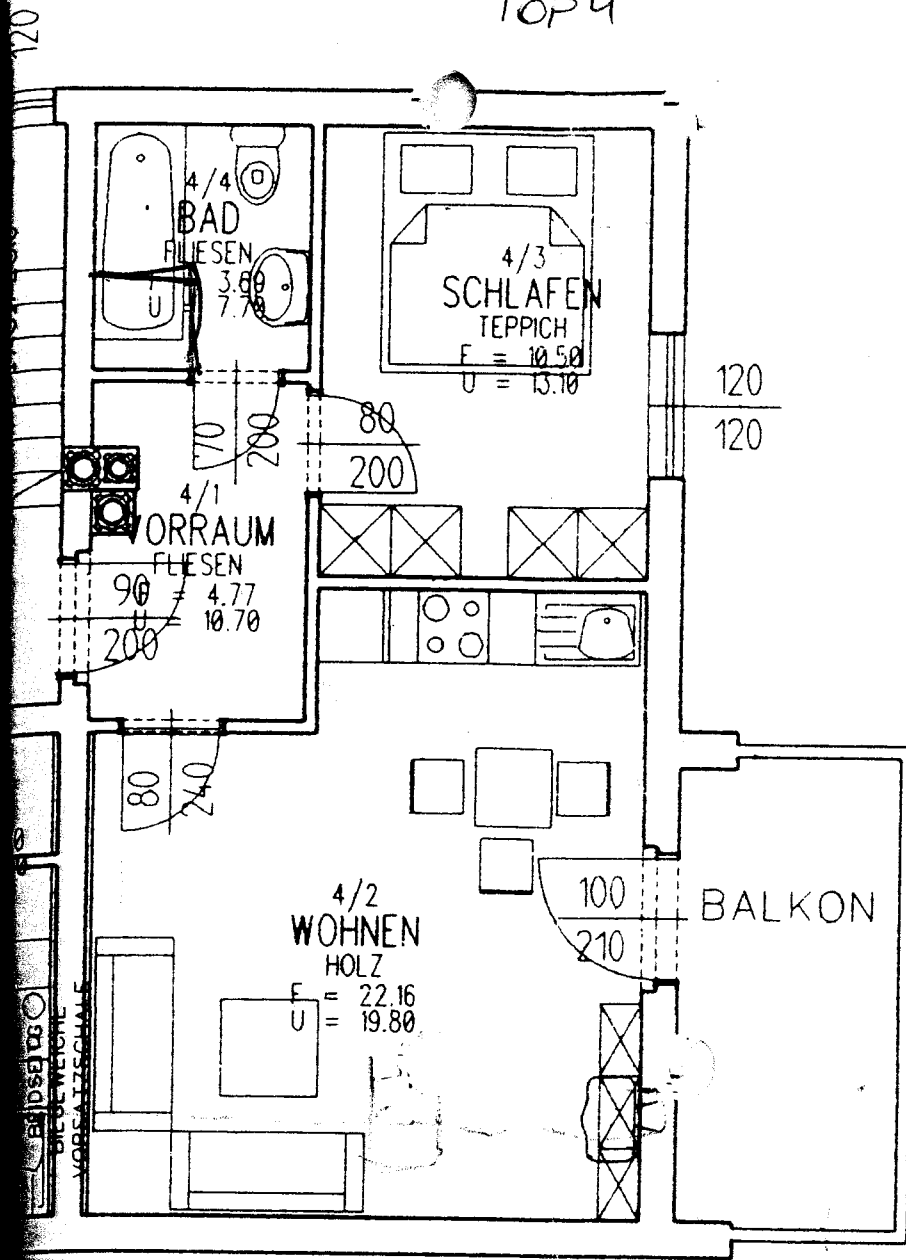

TOP 4

WOHNUNG 4

Nutzfläche: 41,39 m²

SCHLOSS