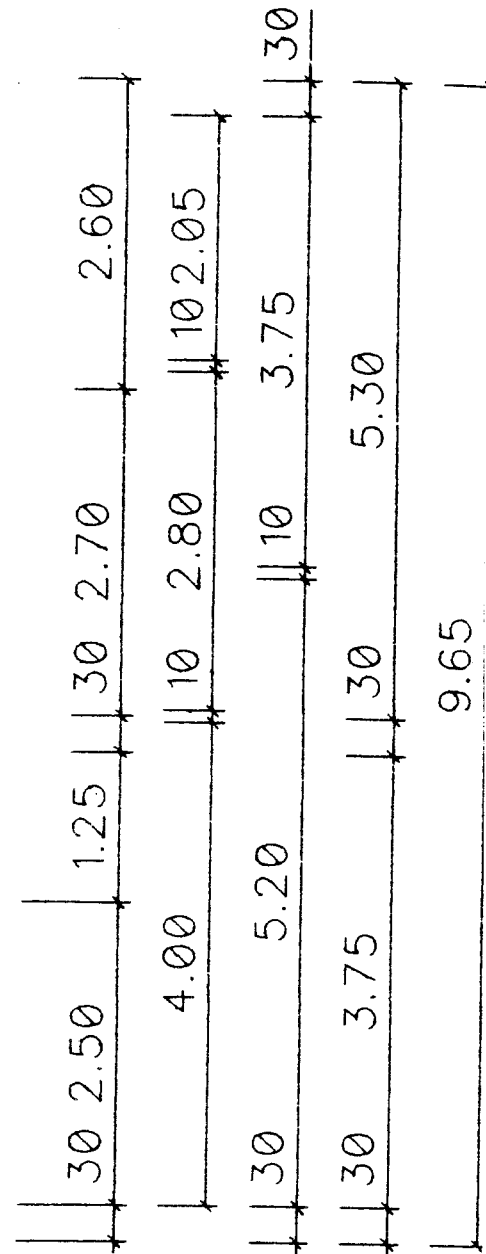

TOP 4

WOHNUNG 4

Nutzfläche: 41,39 m²

SCHLOSS